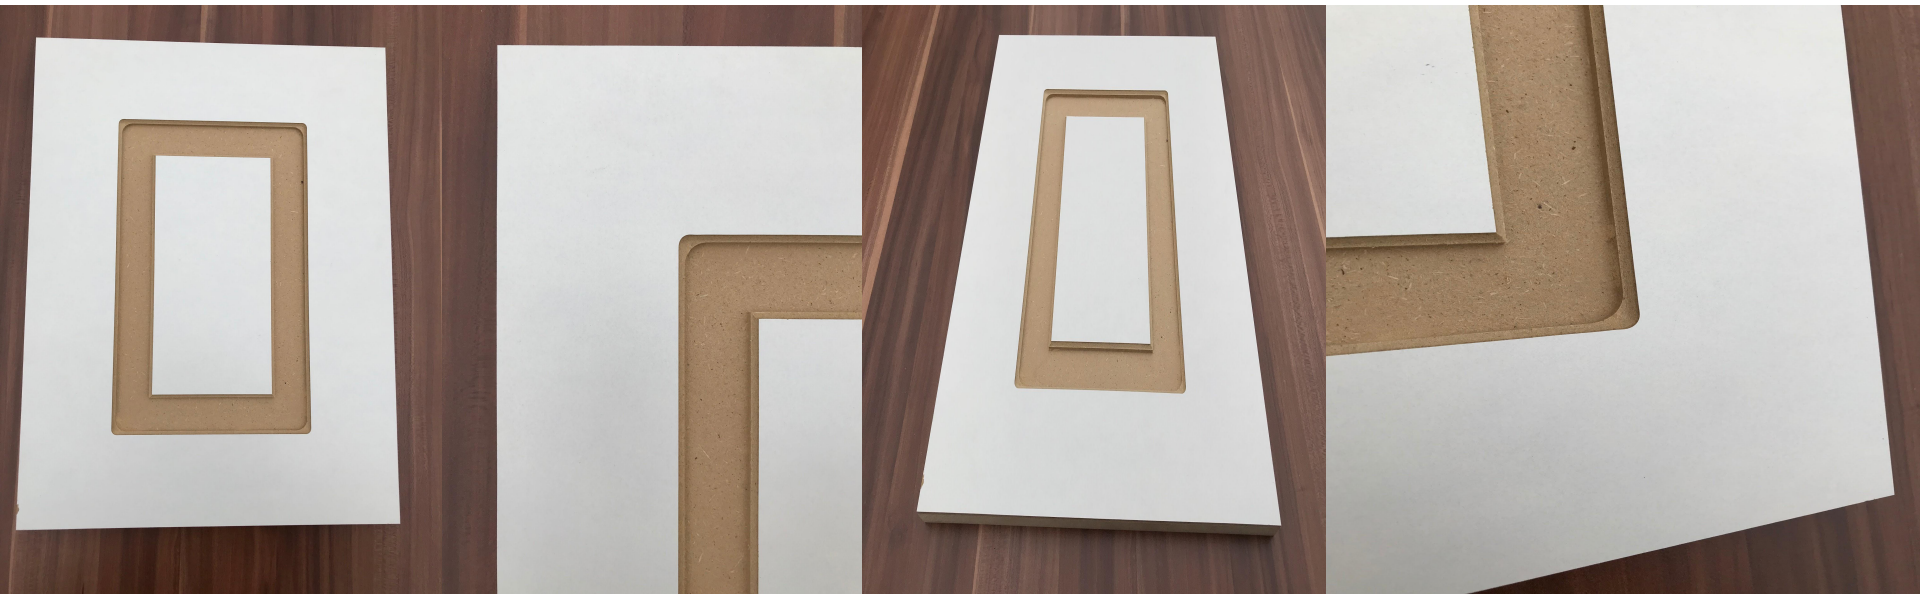

FREZ C9-99ZŁ NETTO ZA M2